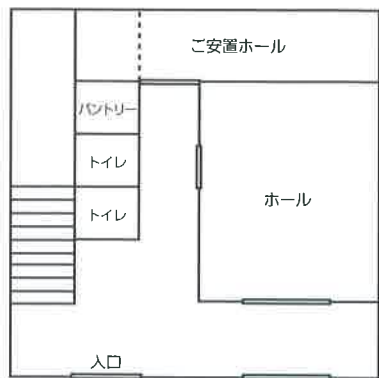

施設のご案内

1 F

2 F

ご家族と、ごく親しい方のみで故人を送る。
 家族葬など、少人数のご葬儀に最適な
 小さなスペースです。
 一日一組のご利用なので、ゆっくりと、
 故人との最後のひと時をお過ごしいただけます。
 また、葬儀後の各法要などにも
 ご利用いただけます。

アクセス

モアサポート武蔵野

東京都西東京市保谷町3-24-10

TEL: 042-452-5697