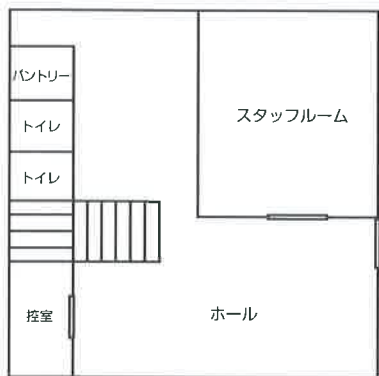

施設のご案内

1 F

2 F

ご家族と、ごく親しい方のみで故人を送る。
 家族葬など、少人数のご葬儀に最適な
 小さなスペースです。
 一日一組のご利用なので、ゆっくりと、
 故人との最後のひと時をお過ごしいただけます。
 また、葬儀後の各法要などにも
 ご利用いただけます。

アクセス

モアサポート武蔵野

東京都西東京市保谷町3-24-10

TEL: 042-452-5697